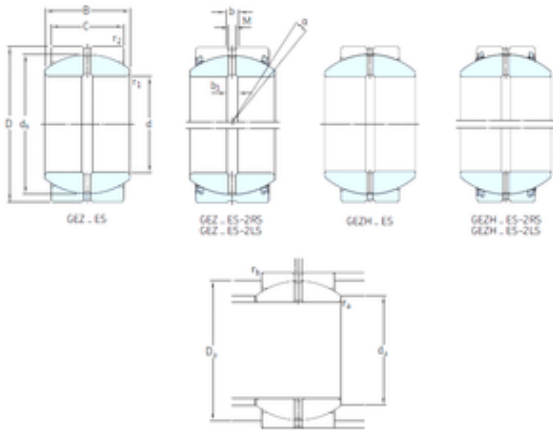

# LINK BELT BEARING LTD

82,55 mm x 130,175 mm x 72,24 mm SKF  
 GEZ304ES-2RS JAPAN Bearing  
 82.55x130.175x72.24

Bearing No. GEZ304ES-2RS

GEZ304ES-2RS Bearing 2D drawings and 3D CAD models

Size	82.55x130.175x72.24 mm
Bore Diameter	82,55 mm
Outer Diameter	130,175 mm
Width	72,24 mm
d	82,55 mm
D	130,175 mm
B	72,24 mm
C	61,9 mm
b	9,3 mm
b1	8 mm
dk	118,745 mm
r1 min.	0,6 mm
r2 min.	1 mm
M	6,5 mm
da min.	88 mm
da max	94,2 mm
Da min	114,2 mm
Da max.	124,4 mm
ra max.	0,6 mm
rb max.	1 mm
Angle	6 °
Weight	3,8 Kg
Basic dynamic load rating (C)	585 kN