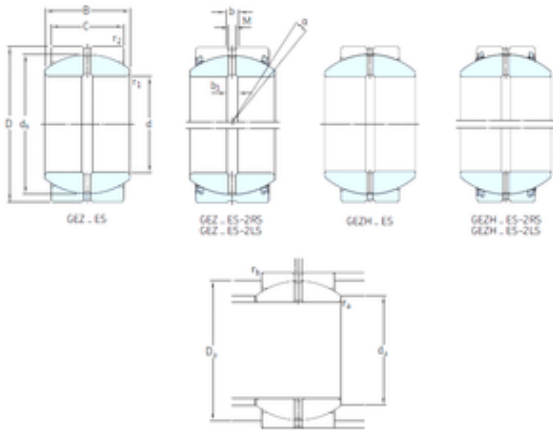

LINK BELT BEARING LTD

57,15 mm x 90,488 mm x 50,01 mm SKF
 GEZ204ES JAPAN Bearing 57.15*90.488*50.013

Bearing No. GEZ204ES

GEZ204ES Bearing 2D drawings and 3D CAD models

Size	57.15x90.488x50.01 mm
Bore Diameter	57,15 mm
Outer Diameter	90,488 mm
Width	50,01 mm
d	57,15 mm
D	90,488 mm
B	50,01 mm
C	42,85 mm
b	5,7 mm
b1	5 mm
dk	82,169 mm
r1 min.	0,6 mm
r2 min.	1 mm
M	4 mm
da min.	61,7 mm
da max	65,2 mm
Da min	78,1 mm
Da max.	85,3 mm
ra max.	0,6 mm
rb max.	1 mm
Angle	6 °
Weight	1,3 Kg
Basic dynamic load rating (C)	280 kN