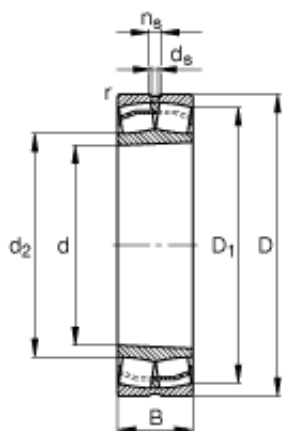

LINK BELT BEARING LTD

50 mm x 90 mm x 23 mm 50 mm x 90 mm x 23 mm FAG 22210-E1-K GERMANY Bearing 50x90x23

Bearing No. 22210-E1-K

Size	50x90x23 mm
Bore Diameter	50 mm
Outer Diameter	90 mm
Width	23 mm
d	50 mm
D	90 mm
B	23 mm
D ₁	80,8 mm
D _{a max}	83 mm
d ₂	59,9 mm
d _{a min}	57 mm
d _s	3,2 mm
n _s	4,8 mm
r _{a max}	1 mm
r _{min}	1,1 mm
m	0,608 kg / Weight
C _r	109000 N / Dynamic load rating (radial)
e	0,23
Y ₁	2,95
Y ₂	4,4
C _{0r}	107000 N / Static load rating (radial)
Y ₀	2,89

22210-E1-K Bearing 2D drawings and 3D CAD models

LINK BELT BEARING LTD

n_G	9800 1/min / Limiting speed
n_B	5300 1/min
C_{ur}	14300 N / Fatigue limit load, radial